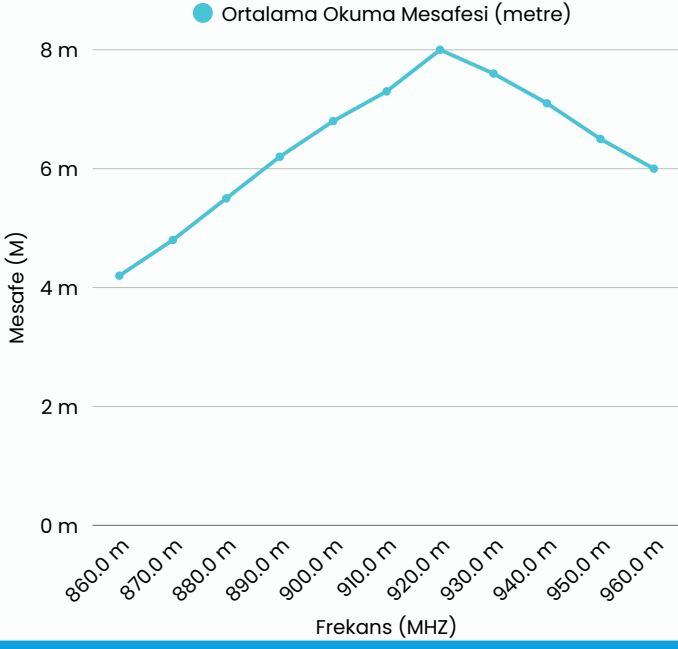

Performans Özellikleri

Test Parametresi	Sonuç
Okuma Performansı	4–8 metreye kadar
Polarizasyon	Lineer veya dairesel antenlerle uyumlu
Sinyal Gücü	Yüksek RF performansı
Etiket Duyarlılığı	-18 dBm (yaklaşık)

Teknik Özellikler

Özellik	Değer / Açıklama
Boyut	35 mm x 46 mm
Çalışma Frekansı	860 MHz – 960 MHz (UHF Bandı)
RFID Çip Seçenekleri	İmpinj Monza R6, NXP UCODE 8 veya muadili
Protokol	EPC Class 1 Gen 2 / ISO 18000-6C
Okuma Mesafesi	4 – 8 metre (okuyucu gücüne ve ortama bağlı)
Malzeme	PET, PVC veya termal transfer baskıya uygun yüzey
Çalışma Sıcaklığı	-20°C ~ +70°C

Genel Özellikler

35x46mm UHF RFID Etiket, kompakt ve dayanıklı tasarımıyla güvenilir bir ürün takibi sağlar. PET veya PVC yüzeyi termal transfer baskıya uygundur ve güçlü akrilik yapışkan ile yüzeye güvenle uygulanabilir.

Teknik Performans

Etiket, ortam ve okuyucu gücüne bağlı olarak 4–8 metre okuma mesafesi sunar. 860–960 MHz frekans aralığında çalışır ve EPC Class 1 Gen2 / ISO 18000-6C standartlarına uygundur. Optimum performans, 915–920 MHz civarında elde edilir.

Kullanım Alanları

Tekstil, otomotiv, lojistik, kuyumculuk ve depo otomasyonu sektörlerinde ürün ve varlık takibi için idealdir. Operasyonları hızlandırır, envanter ve stok yönetimini kolaylaştırır.

RFID Depo Hakkında

RFID DEPO, küresel ölçekte yeni, yenilikçi çözümler sunarak, operasyonları ve lojistiği en son piyasa gereksinimlerine ve standartlarına uyarlayarak işini sürekli olarak güçlendirmektedir. Bu temel yetenekler, ürün tasarımı ve kişiselleştirme, RFID kuyumcu sistemi, RFID laundry yönetim sistemi, lojistik, satış sonrası, RFID Tekstil yönetim, RFID Demirbaş Takip Sistemi, RFID Hastane Çözümleri ve imalat hizmetleri gibi alanlarda çözümler sunmaktadır.

İletişim

+90 216 606 49 90

TATLISU MAH. ARİF AY SK. MDO PLAZA BLOK
NO:40/1 Ümraniye-İstanbul

www.rfiddepo.com